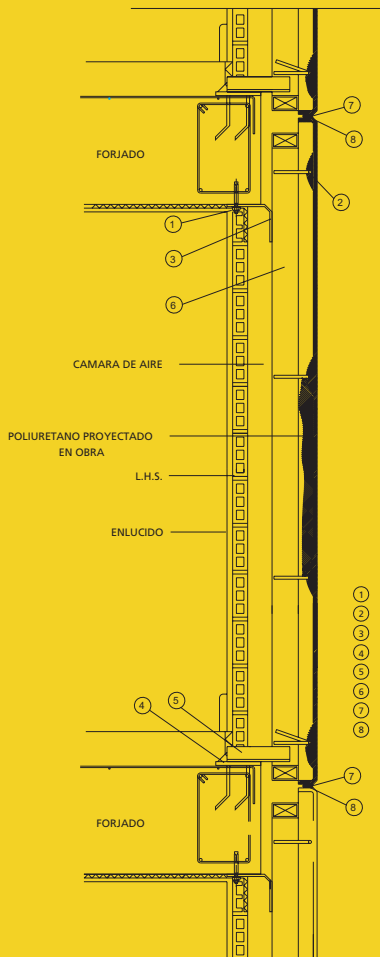

Panel GRC® Stud Frame

LEYENDA

ANCLAJE TIPO PREINCO

- ① TACO TIPO HILTI M.10 x 90
- ② CONECTADORES
- ③ ANGULAR 120 x 100-80/8
- ④ PLACA 200 x 120 x 8
- ⑤ CASQUILLO ANGULAR DE 40 x 40
- ⑥ TUBO 70 x 40 x 3
- ⑦ SELLADO CON SILICONA NEUTRA
- ⑧ CORDÓN DE ESPUMA DE POLIETILENO

DETALLE FACHADA CIEGA
TIPO STUD-FRAME