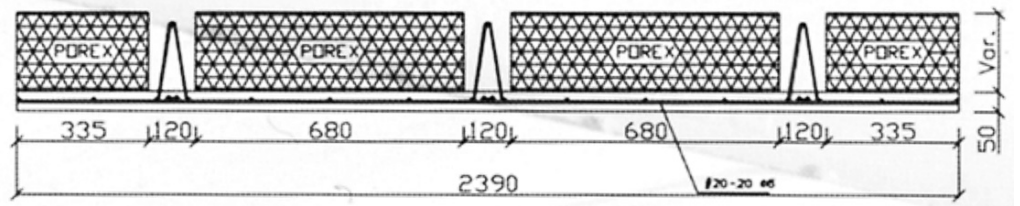

PRELOSAS

Unifor - 80 (tipoF)

TIPOS	CANTO PRELOSA cms.	CANTO FORJADO cms.	P E S O PRELOSA kN/m ²	P E S O FORJADO kN/m ²
F10+5	10	15	1,26	2,69
F15+5	15	20	1,27	2,88
F20+5	20	25	1,27	3,06
F25+5	25	30	1,28	3,25
F30+5	30	35	1,28	3,44
F35+5	35	40	1,29	3,63
F40+5	40	45	1,29	3,81