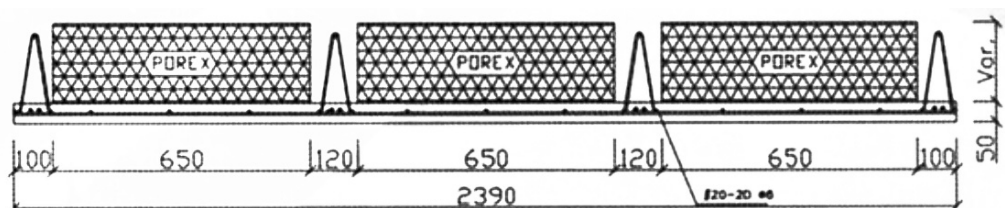

PRELOSAS

Unifor - 76 (tipoB)

TIPOS	CANTO PRELOSA cms.	CANTO FORJADO cms.	P E S O PRELOSA kN/m ²	P E S O FORJADO kN/m ²
B10+5	10	15	1,26	2,70
B15+5	15	20	1,27	2,89
B20+5	20	25	1,27	3,09
B25+5	25	30	1,28	3,29
B30+5	30	35	1,28	3,49
B35+5	35	40	1,29	3,68
B40+5	40	45	1,29	3,88