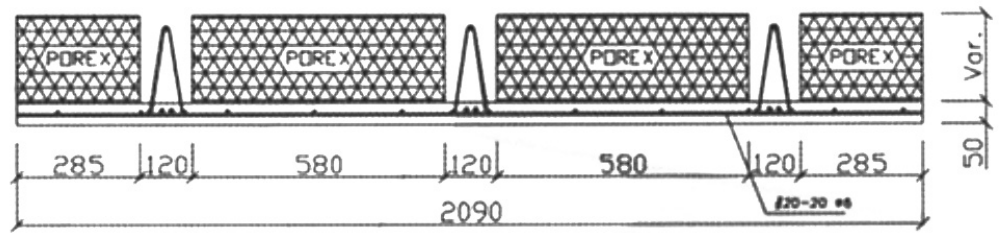

# PRELOSAS

**Unifor** - 70 (tipoA)

**PREINCO**  
S.A.

TIPOS	CANTO PRELOSA cms.	CANTO FORJADO cms.	P E S O PRELOSA kN/m <sup>2</sup>	P E S O FORJADO kN/m <sup>2</sup>
A10+5	10	15	1,26	2,71
A15+5	15	20	1,27	2,93
A20+5	20	25	1,27	3,14
A25+5	25	30	1,28	3,36
A30+5	30	35	1,28	3,57
A35+5	35	40	1,29	3,79
AT40+5	40	45	1,29	4,00