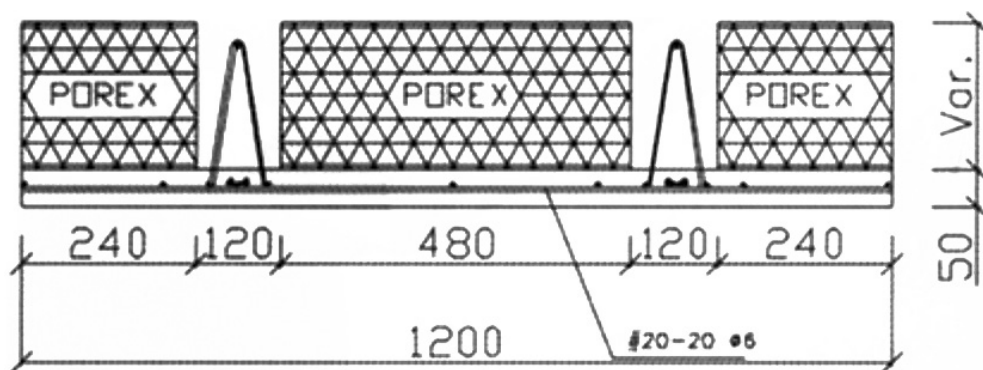

PRELOSAS

Unifor - 60 (tipoG)

TIPOS	CANTO PRELOSA cms.	CANTO FORJADO cms.	P E S O PRELOSA kN/m ²	P E S O FORJADO kN/m ²
G10+5	10	15	1,26	2,75
G15+5	15	20	1,27	3,00
G20+5	20	25	1,27	3,25
G25+5	25	30	1,28	3,50
G30+5	30	35	1,28	3,75
G35+5	35	40	1,29	4,00
G40+5	40	45	1,29	4,25